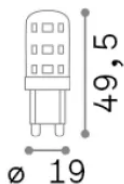

Info generali

Lampadine e accessori - Lampadine g9

Dimmable light bulb with integrated LED sources and diffuse light emission

Ean	8021696305431
Articolo	G9 3.5W 3000K CRI80 DIMM
Installazione	Light bulb
Garanzia	5 years
Peso lordo	0.02 kg
Volume	2.5e-05 m ³

Info tecniche e installative

Peso netto	0.01 kg
Classe di isolamento	-
Conformità	CE
Alimentazione	220-240 V AC 50/60 Hz
Dimmer	1, TRIAC
Alimentatore	Not required

Info sorgente e prestazionali

Potenza	3,5 W
Emissione	Diffuse
Consumo massimo	max 3,5 W
CCT LED	3000 K
Durata LED (t. 25°C)	15000 h
CRI	> 80
Fascio luminoso	-
Flusso utile	420 lm
Rischio fotobiologico	1
Potenza in stand-by	< 0.50 W