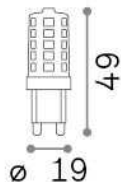

Info generali**Lampadine e accessori - Lampadine g9**

Non-dimmable light bulb with integrated LED sources and diffuse light emission

Ean	8021696288208
Articolo	G9 3.5W 3000K CRI90
Installazione	Light bulb
Garanzia	5 years
Peso lordo	0.02 kg
Volume	2.4e-05 m ³

Info tecniche e installative

Peso netto	0.02 kg
Classe di isolamento	-
Conformità	CE
Alimentazione	220-240 V AC 50 Hz
Dimmer	NO, On-Off
Alimentatore	Not required

Info sorgente e prestazionali

Potenza	3,5 W
Emissione	Diffuse
Consumo massimo	max 3,40 W
CCT LED	3000 K
Durata LED (t. 25°C)	15000 h
CRI	> 90
Fascio luminoso	-
Flusso utile	310 lm
Tempo di accensione	X