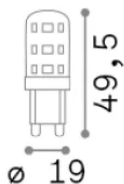

Info generali

Lampadine e accessori - Lampadine g9

Dimmable light bulb with integrated LED sources and diffuse light emission

Ean	8021696307886
Articolo	G9 3.5W 4000K CRI80 DIMM
Installazione	Light bulb
Garanzia	5 years
Peso lordo	0.02 kg
Volume	2.5e-05 m ³

Info tecniche e installative

Peso netto	0.01 kg
Classe di isolamento	-
Conformità	CE
Alimentazione	220-240 V AC 50/60 Hz
Dimmer	1, TRIAC
Alimentatore	Not required

Info sorgente e prestazionali

Potenza	3,5 W
Emissione	Diffuse
Consumo massimo	max 3,5 W
CCT LED	4000 K
Durata LED (t. 25°C)	15000 h
CRI	> 80
Fascio luminoso	-
Flusso utile	440 lm
Rischio fotobiologico	1
Potenza in stand-by	< 0.50 W