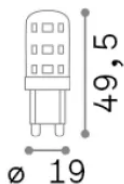

Info sorgente e prestazionali

Potenza	4 W
Emissione	Diffuse
Consumo massimo	max 4 W
CCT LED	3000 K
Durata LED (t. 25°C)	15000 h
CRI	> 80
Fascio luminoso	-
Flusso utile	510 lm
Rischio fotobiologico	1