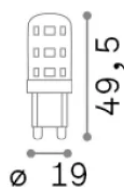

Info sorgente e prestazionali

Potenza	4 W
Emissione	Diffuse
Consumo massimo	max 4 W
CCT LED	4000 K
Durata LED (t. 25°C)	15000 h
CRI	> 80
Fascio luminoso	-
Flusso utile	530 lm
Rischio fotobiologico	1