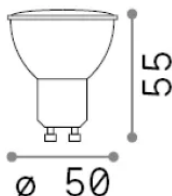

## Lampadine e accessori - Lampadine gu10

Non-dimmable light bulb with integrated LED sources and direct light emission

<b>Ean</b>	8021696307619
<b>Articolo</b>	GU10 05W 380Lm 2700K CRI95
<b>Installazione</b>	Light bulb
<b>Garanzia</b>	5 years
<b>Peso lordo</b>	0.04 kg
<b>Volume</b>	0.000138 m <sup>3</sup>

## Info sorgente e prestazionali

<b>Potenza</b>	5 W
<b>Emissione</b>	Direct
<b>Consumo massimo</b>	max 5 W
<b>CCT LED</b>	2700 K
<b>Durata LED (t. 25°C)</b>	25000 h
<b>CRI</b>	> 95
<b>Fascio luminoso</b>	50 °
<b>Flusso utile</b>	380 lm