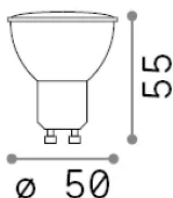

## Lampadine e accessori - Lampadine gu10

Non-dimmable light bulb with integrated LED sources and direct light emission

<b>Ean</b>	8021696307626
<b>Articolo</b>	GU10 07W 600Lm 2700K CRI95
<b>Installazione</b>	Light bulb
<b>Garanzia</b>	5 years
<b>Peso lordo</b>	0.04 kg
<b>Volume</b>	0.00015 m <sup>3</sup>

## Info sorgente e prestazionali

<b>Potenza</b>	7 W
<b>Emissione</b>	Direct
<b>Consumo massimo</b>	max 7 W
<b>CCT LED</b>	2700 K
<b>Durata LED (t. 25°C)</b>	25000 h
<b>CRI</b>	> 95
<b>Fascio luminoso</b>	108 °
<b>Flusso utile</b>	600 lm