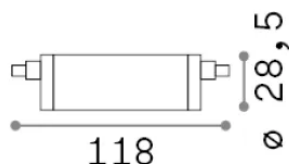

Info generali

Lampadine e accessori - Lampadine r7s

Dimmable light bulb with integrated LED sources and diffuse light emission

Ean	8021696307855
Articolo	R7s SMD 14W 1600Lm 3000K CRI80 DIMM
Installazione	Light bulb
Garanzia	5 years
Peso lordo	0.08 kg
Volume	0.000108 m ³

Info tecniche e installative

Peso netto	0.07 kg
Classe di isolamento	-
Conformità	CE
Alimentazione	220-240 V AC 50 Hz
Dimmer	1, TRIAC
Alimentatore	Not required

Info sorgente e prestazionali

Potenza	14 W
Emissione	Diffuse
Consumo massimo	max 14 W
CCT LED	3000 K
Durata LED (t. 25°C)	15000 h
CRI	> 80
Fascio luminoso	-
Flusso utile	2100 lm
Rischio fotobiologico	EXEMPT
Potenza in stand-by	< 0.50 W