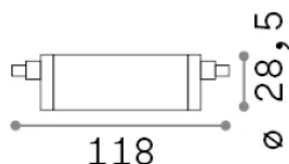

Info generali

Lampadine e accessori - Lampadine r7s

Non-dimmable light bulb with integrated LED sources and diffuse light emission

Ean	8021696296869
Articolo	R7s SMD 14W 1700Lm 4000K CRI80
Installazione	Light bulb
Garanzia	5 years
Peso lordo	0.08 kg
Volume	0.000108 m ³

Info tecniche e installative

Peso netto	0.07 kg
Classe di isolamento	-
Conformità	CE
Alimentazione	220-240 V AC 50 Hz
Dimmer	Non-dimmable, On-Off
Alimentatore	Not required

Info sorgente e prestazionali

Potenza	14 W
Emissione	Diffuse
Consumo massimo	max 14 W
CCT LED	4000 K
Durata LED (t. 25°C)	15000 h
CRI	> 80
Fascio luminoso	-
Flusso utile	1700 lm
Rischio fotobiologico	EXEMPT