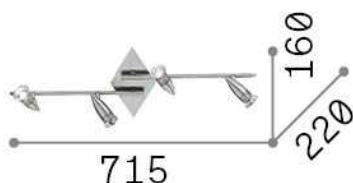

Info generali

Interno - Lampade da soffitto

Indoor ceiling or wall mounted adjustable projector with multiple sources and direct light emission

Ean	8021696122731
Articolo	ALFA PL4 BIANCO
Installazione	Lampade da soffitto
Garanzia	5 years
Peso lordo	1.39 kg
Volume	0.01584 m ³

Info tecniche e installative

Peso netto	1.07 kg
Classe di isolamento	I
Grado di protezione	IP20
Conformità	CE
Temperatura d'esercizio	0° ~ +40 °C
Dimmer	Determined by the light bulb
Alimentazione	220-240 V AC
Alimentatore	Not required
Orientabilità	vert. 0-90°, orizz. 0-330°

Info sorgente e prestazionali

Sorgente integrata	Light bulb (included)
Sorgente sostituibile	Replaceable
Potenza	GU10 max 4 x 50 W
Emissione	Direct
Consumo massimo	-
Lampadina inclusa	1 - E14 OLIVA 4W 3000K CRI80 SATIN