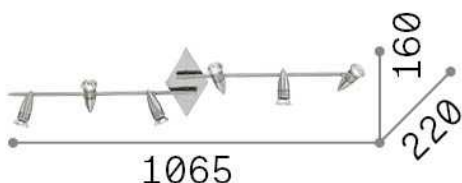

### Interno - Lampade da soffitto

Indoor ceiling or wall mounted adjustable projector with multiple sources and direct light emission

<b>Ean</b>	8021696122748
<b>Articolo</b>	ALFA PL6 BIANCO
<b>Installazione</b>	Lampade da soffitto
<b>Garanzia</b>	5 years
<b>Peso lordo</b>	1.49 kg
<b>Volume</b>	0.019642 m <sup>3</sup>

## Info tecniche e installative

<b>Peso netto</b>	1.14 kg
<b>Classe di isolamento</b>	I
<b>Grado di protezione</b>	IP20
<b>Conformità</b>	CE
<b>Temperatura d'esercizio</b>	0° ~ +40 °C
<b>Dimmer</b>	Determined by the light bulb
<b>Alimentazione</b>	220-240 V AC
<b>Alimentatore</b>	Not required
<b>Orientabilità</b>	vert. 0-90°, orizz. 0-330°

## Info sorgente e prestazionali

<b>Sorgente integrata</b>	Light bulb (included)
<b>Sorgente sostituibile</b>	Replaceable
<b>Potenza</b>	GU10 max 6 x 50 W
<b>Emissione</b>	Direct
<b>Consumo massimo</b>	-
<b>Lampadina inclusa</b>	1 - E14 OLIVA 4W 3000K CRI80 SATIN