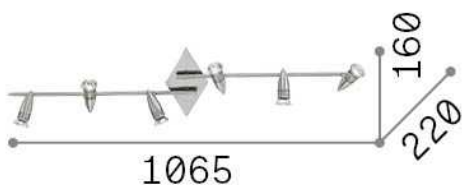

### Interno - Lampade da soffitto

Indoor ceiling or wall mounted adjustable projector with multiple sources and direct light emission

<b>Ean</b>	8021696006338
<b>Articolo</b>	ALFA PL6 NICKEL
<b>Installazione</b>	Lampade da soffitto
<b>Garanzia</b>	5 years
<b>Peso lordo</b>	1.49 kg
<b>Volume</b>	0.019642 m <sup>3</sup>

## Info tecniche e installative

<b>Peso netto</b>	1.14 kg
<b>Classe di isolamento</b>	I
<b>Grado di protezione</b>	IP20
<b>Conformità</b>	CE
<b>Temperatura d'esercizio</b>	0° ~ +40 °C
<b>Dimmer</b>	Determined by the light bulb
<b>Alimentazione</b>	220-240 V AC
<b>Alimentatore</b>	Not required
<b>Orientabilità</b>	vert. 0-90°, orizz. 0-330°