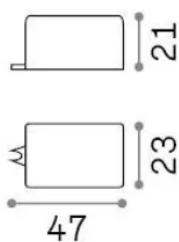

Info sorgente e prestazionali

Sorgente integrata	-
Sorgente sostituibile	No
Potenza	W
Emissione	-
Consumo massimo	max 4,2 W