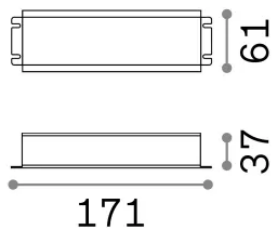

Info generali

Esterno - Accessorio

Ean	8021696272108
Articolo	ALIMENTATORE IP67 ON-OFF 040W 24Vdc
Installazione	Accessorio
Garanzia	5 years
Peso lordo	0.73 kg
Volume	0.00099 m ³

Info tecniche e installative