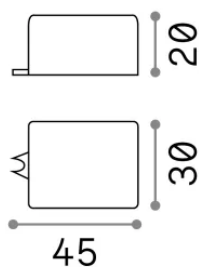

Info generali

Esterno -

Ean	8021696276205
Articolo	ALIMENTATORE IP65 ON-OFF 3.5W 350mA
Installazione	
Garanzia	5 years
Peso lordo	0.06 kg
Volume	6.0E-5 m ³

Info tecniche e installative

Peso netto	0.05 kg
Conformità	CE
Temperatura d'esercizio	-15° ~ +45 °C
Tipo accessorio	-
Alimentazione	100-240 V AC 350 mA CC