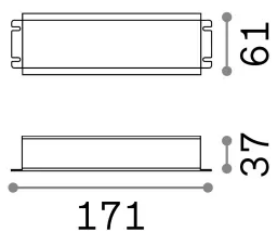

Info generali

Esterno - Accessorio

Ean	8021696272108
Articolo	ALIMENTATORE IP67 ON-OFF 040W 24Vdc
Installazione	Accessorio
Garanzia	5 years
Peso lordo	0.73 kg
Volume	0.00099 m ³

Info tecniche e installative