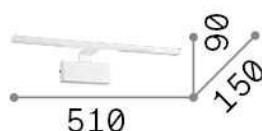

Info generali

Interno - Lampade da parete

Indoor wall mounted linear fitting with integrated LED sources and direct light emission

Ean	8021696224985
Articolo	ALMA AP D51 BIANCO
Installazione	Lampade da parete
Garanzia	5 years
Peso lordo	1.23 kg
Volume	0.016245 m ³

Info sorgente e prestazionali

Sorgente integrata	Integrated LED module
Sorgente sostituibile	No
Potenza	LED 12,5 W
Emissione	Direct
Consumo massimo	max 12,50 W
Caratteristiche LED	LED SMD
CCT LED	3000 K
Durata LED (t. 25°C)	30000 h
CRI	> 80
SDCM	3
Fascio luminoso	110°
Flusso sorgente	1450 lm
Flusso utile	850 lm
Lampadina inclusa	1 - E14 OLIVA 4W 3000K CRI80 SATIN