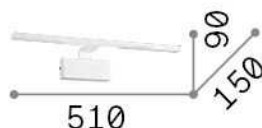

Info generali

Interno - Lampade da parete

Indoor wall mounted linear fitting with integrated LED sources and direct light emission

Ean	8021696224930
Articolo	ALMA AP D51 CROMO
Installazione	Lampade da parete
Garanzia	5 years
Peso lordo	1.23 kg
Volume	0.016245 m ³

Info sorgente e prestazionali

Sorgente integrata	Integrated LED module
Sorgente sostituibile	No
Potenza	LED 12,5 W
Emissione	Direct
Consumo massimo	max 12,50 W
Caratteristiche LED	LED SMD
CCT LED	3000 K
Durata LED (t. 25°c)	30000 h
CRI	> 80
SDCM	3
Fascio luminoso	110°
Flusso sorgente	1450 lm
Flusso utile	850 lm
Lampadina inclusa	1 - E14 OLIVA 4W 3000K CRI80 SATIN