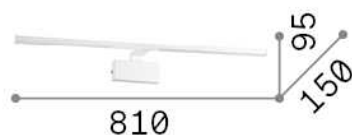

Info generali

Interno - Lampade da parete

Indoor wall mounted linear fitting with integrated LED sources and direct light emission

Ean	8021696225029
Articolo	ALMA AP D81 BIANCO
Installazione	Lampade da parete
Garanzia	5 years
Peso lordo	1.25 kg
Volume	0.0264 m ³

Info sorgente e prestazionali

Sorgente integrata	Integrated LED module
Sorgente sostituibile	No
Potenza	LED 18 W
Emissione	Direct
Consumo massimo	max 18,00 W
Caratteristiche LED	LED SMD
CCT LED	3000 K
Durata LED (t. 25°C)	30000 h
CRI	> 80
SDCM	3
Fascio luminoso	110°
Flusso sorgente	2250 lm
Flusso utile	1250 lm
Lampadina inclusa	1 - E14 OLIVA 4W 3000K CRI80 SATIN