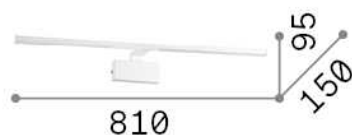

Info generali

Interno - Lampade da parete

Indoor wall mounted linear fitting with integrated LED sources and direct light emission

Ean	8021696224992
Articolo	ALMA AP D81 CROMO
Installazione	Lampade da parete
Garanzia	5 years
Peso lordo	1.41 kg
Volume	0.0264 m ³

Info sorgente e prestazionali

Sorgente integrata	Integrated LED module
Sorgente sostituibile	No
Potenza	LED 18 W
Emissione	Direct
Consumo massimo	max 18,00 W
Caratteristiche LED	LED SMD
CCT LED	3000 K
Durata LED (t. 25°c)	30000 h
CRI	> 80
SDCM	3
Fascio luminoso	110°
Flusso sorgente	2250 lm
Flusso utile	1250 lm
Lampadina inclusa	1 - E14 OLIVA 4W 3000K CRI80 SATIN