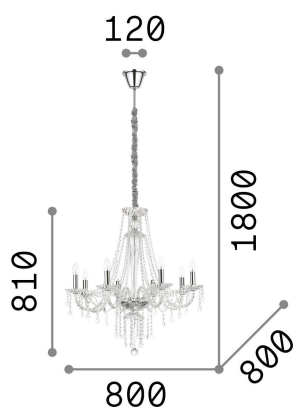

Info generali

Interno - Sospensioni

Indoor suspended chandelier light with multiple sources and diffuse light emission

Ean	8021696168777
Articolo	AMADEUS SP8
Installazione	Sospensioni
Garanzia	5 years
Peso lordo	10.18 kg
Volume	0.157383 m ³

Info tecniche e installative

Peso netto	8.2 kg
Classe di isolamento	I
Grado di protezione	IP20
Conformità	CE
Temperatura d'esercizio	0° ~ +40 °C
Dimmer	Determined by the light bulb
Alimentazione	220-240 V AC
Alimentatore	Not required

Info sorgente e prestazionali

Sorgente integrata	Light bulb (not included)
Sorgente sostituibile	No
Potenza	E14 max 8 x 40 W
Emissione	Diffuse
Consumo massimo	-