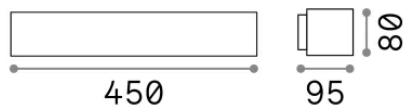

Info generali

Esterno - Applique

Outdoor wall mounted lamp with multiple sources, enhanced protection and direct/indirect light emission

Ean	8021696100364
Articolo	ANDROMEDA AP2 BIANCO
Installazione	Applique
Garanzia	5 years
Peso lordo	1.8 kg
Volume	0.00517 m ³

Info tecniche e installative

Peso netto	1.63 kg
Classe di isolamento	I
Grado di protezione	IP55
Conformità	CE
Temperatura d'esercizio	-15° ~ +45 °C
Dimmer	Non-dimmable
Alimentazione	220-240 V AC
Alimentatore	Not required