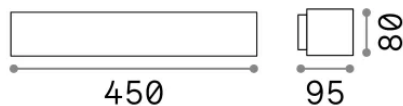

Info generali

Esterno - Applique

Outdoor wall mounted lamp with multiple sources, enhanced protection and direct/indirect light emission

Ean	8021696163543
Articolo	ANDROMEDA AP2 GRIGIO
Installazione	Applique
Garanzia	5 years
Peso lordo	1.8 kg
Volume	0.00517 m ³

Info tecniche e installative

Peso netto	1.63 kg
Classe di isolamento	I
Grado di protezione	IP55
Conformità	CE
Temperatura d'esercizio	-15° ~ +45 °C
Dimmer	Non-dimmable
Alimentazione	220-240 V AC
Alimentatore	Not required