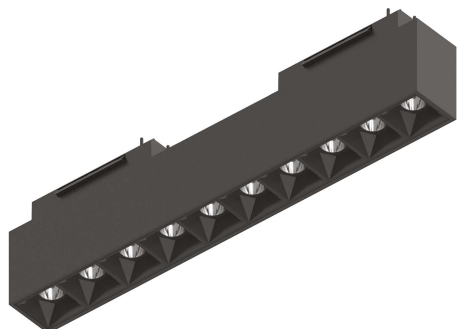

Info generali

Tecnico - Sistemi

Indoor track mounted linear fitting with integrated LED sources and direct light emission

Ean	8021696222929
Articolo	ARCA ACCENT 15W 3000K BK
Installazione	Sistemi
Garanzia	5 years
Peso lordo	0.46 kg
Volume	0.002556 m ³

Info tecniche e installative

Peso netto	0.44 kg
Classe di isolamento	III
Grado di protezione	IP20
Conformità	CE
Temperatura d'esercizio	0° ~ +40 °C
Dimmer	NO, On-Off
Alimentazione	48 V DC
Alimentatore	Required, remoted, not included NO
Accessori non inclusi	Arca profile

Info sorgente e prestazionali

Sorgente integrata	Integrated LED module
Sorgente sostituibile	Replaceable (by qualified operators only)
Potenza	15 W
Emissione	Direct
Consumo massimo	max 15,00 W
Caratteristiche LED	LED SMD OSRAM
CCT LED	3000 K
Durata LED (t. 25°c)	50000 h
CRI	> 80
SDCM	3
Fascio luminoso	35°
UGR massimo	< 13
Flusso sorgente	2000 lm
Flusso utile	1600 lm
Rischio fotobiologico	2