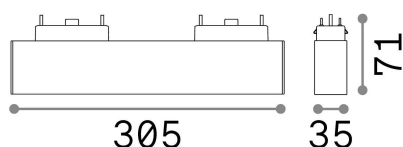

Info generali

Tecnico - Sistemi

Indoor track mounted linear fitting with integrated LED sources and direct light emission

Ean	8021696222929
Articolo	ARCA ACCENT 15W 3000K BK
Installazione	Sistemi
Garanzia	5 years
Peso lordo	0.46 kg
Volume	0.002556 m ³

Info tecniche e installative

Peso netto	0.44 kg
Classe di isolamento	III
Grado di protezione	IP20
Conformità	CE
Temperatura d'esercizio	0° ~ +40 °C
Dimmer	NO, On-Off
Alimentazione	48 V DC
Alimentatore	Required, remoted, not included NO
Accessori non inclusi	Arca profile

Info sorgente e prestazionali

Sorgente integrata	Integrated LED module
Sorgente sostituibile	Replaceable (by qualified operators only)
Potenza	15 W
Emissione	Direct
Consumo massimo	max 15,00 W
Caratteristiche LED	LED SMD OSRAM
CCT LED	3000 K
Durata LED (t. 25°c)	50000 h
CRI	> 80
SDCM	3
Fascio luminoso	35°
UGR massimo	< 13
Flusso sorgente	2000 lm
Flusso utile	1600 lm
Rischio fotobiologico	2