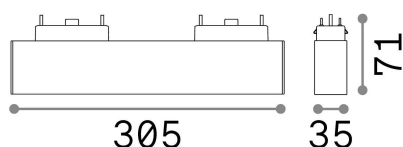

Info generali

Tecnico - Sistemi

Indoor track mounted linear fitting with integrated LED sources and direct light emission

Ean	8021696223001
Articolo	ARCA ACCENT 15W 4000K BK
Installazione	Sistemi
Garanzia	5 years
Peso lordo	0.46 kg
Volume	0.002556 m ³

Info tecniche e installative

Peso netto	0.44 kg
Classe di isolamento	III
Grado di protezione	IP20
Conformità	CE
Temperatura d'esercizio	0° ~ +40 °C
Dimmer	NO, On-Off
Alimentazione	48 V DC
Alimentatore	Required, remoted, not included NO
Accessori non inclusi	Arca profile

Info sorgente e prestazionali

Sorgente integrata	Integrated LED module
Sorgente sostituibile	Replaceable (by qualified operators only)
Potenza	15 W
Emissione	Direct
Consumo massimo	max 15,00 W
Caratteristiche LED	LED SMD OSRAM
CCT LED	4000 K
Durata LED (t. 25°c)	50000 h
CRI	> 80
SDCM	3
Fascio luminoso	35°
UGR massimo	< 13
Flusso sorgente	2100 lm
Flusso utile	1650 lm
Rischio fotobiologico	2