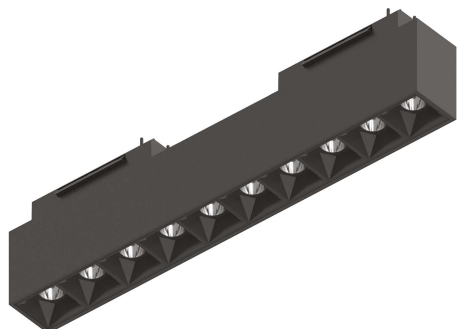

Info generali

Tecnico - Sistemi

Indoor track mounted linear fitting with integrated LED sources and direct light emission

Ean	8021696223001
Articolo	ARCA ACCENT 15W 4000K BK
Installazione	Sistemi
Garanzia	5 years
Peso lordo	0.46 kg
Volume	0.002556 m ³

Info tecniche e installative

Peso netto	0.44 kg
Classe di isolamento	III
Grado di protezione	IP20
Conformità	CE
Temperatura d'esercizio	0° ~ +40 °C
Dimmer	NO, On-Off
Alimentazione	48 V DC
Alimentatore	Required, remoted, not included NO
Accessori non inclusi	Arca profile

Info sorgente e prestazionali

Sorgente integrata	Integrated LED module
Sorgente sostituibile	Replaceable (by qualified operators only)
Potenza	15 W
Emissione	Direct
Consumo massimo	max 15,00 W
Caratteristiche LED	LED SMD OSRAM
CCT LED	4000 K
Durata LED (t. 25°c)	50000 h
CRI	> 80
SDCM	3
Fascio luminoso	35°
UGR massimo	< 13
Flusso sorgente	2100 lm
Flusso utile	1650 lm
Rischio fotobiologico	2