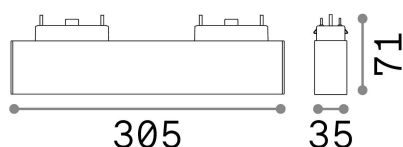

Info generali

Tecnico - Sistemi

Indoor track mounted linear fitting with integrated LED sources and direct light emission

Ean	8021696222943
Articolo	ARCA WIDE 13W 3000K BK
Installazione	Sistemi
Garanzia	5 years
Peso lordo	0.55 kg
Volume	0.002541 m ³

Info tecniche e installative

Peso netto	0.41 kg
Classe di isolamento	III
Grado di protezione	IP20
Conformità	CE
Temperatura d'esercizio	0° ~ +40 °C
Dimmer	NO, On-Off
Alimentazione	48 V DC
Alimentatore	Required, remoted, not included NO
Accessori non inclusi	Arca profile

Info sorgente e prestazionali

Sorgente integrata	Integrated LED module
Sorgente sostituibile	Replaceable (by qualified operators only)
Potenza	13 W
Emissione	Direct
Consumo massimo	max 13,00 W
Caratteristiche LED	LED SMD SAMSUNG
CCT LED	3000 K
Durata LED (t. 25°C)	50000 h
CRI	> 80
SDCM	3
Fascio luminoso	98°
Flusso sorgente	1900 lm
Flusso utile	1260 lm
Rischio fotobiologico	1