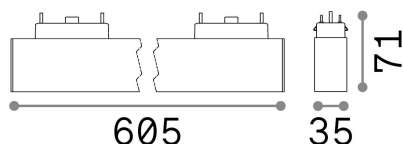

Info generali

Tecnico - Sistemi

Indoor track mounted linear fitting with integrated LED sources and direct light emission

Ean	8021696222950
Articolo	ARCA WIDE 25W 3000K BK
Installazione	Sistemi
Garanzia	5 years
Peso lordo	0.94 kg
Volume	0.008678 m ³

Info tecniche e installative

Peso netto	0.7 kg
Classe di isolamento	III
Grado di protezione	IP20
Conformità	CE
Temperatura d'esercizio	0° ~ +40 °C
Dimmer	NO, On-Off
Alimentazione	48 V DC
Alimentatore	Required, remoted, not included NO
Accessori non inclusi	Arca profile

Info sorgente e prestazionali

Sorgente integrata	Integrated LED module
Sorgente sostituibile	Replaceable (by qualified operators only)
Potenza	25 W
Emissione	Direct
Consumo massimo	max 25,00 W
Caratteristiche LED	LED SMD SAMSUNG
CCT LED	3000 K
Durata LED (t. 25°C)	50000 h
CRI	> 80
SDCM	3
Fascio luminoso	98°
Flusso sorgente	3800 lm
Flusso utile	2420 lm
Rischio fotobiologico	1