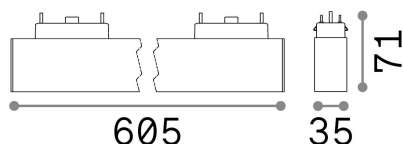

### Tecnico - Sistemi

Indoor track mounted linear fitting with integrated LED sources and direct light emission

<b>Ean</b>	8021696223032
<b>Articolo</b>	ARCA WIDE 25W 4000K BK
<b>Installazione</b>	Sistemi
<b>Garanzia</b>	5 years
<b>Peso lordo</b>	0.94 kg
<b>Volume</b>	0.008678 m <sup>3</sup>

## Info tecniche e installative

<b>Peso netto</b>	0.7 kg
<b>Classe di isolamento</b>	III
<b>Grado di protezione</b>	IP20
<b>Conformità</b>	CE
<b>Temperatura d'esercizio</b>	0° ~ +40 °C
<b>Dimmer</b>	NO, On-Off
<b>Alimentazione</b>	48 V DC
<b>Alimentatore</b>	Required, remoted, not included NO
<b>Accessori non inclusi</b>	Arca profile