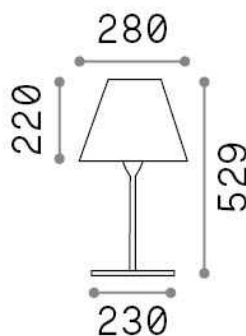

Info generali

Esterno - Lampade da tavolo

Outdoor table lamp with in-built switch and diffuse light emission

Ean	8021696298597
Articolo	ARCADIA TL1
Installazione	Lampade da tavolo
Garanzia	5 years
Peso lordo	3.34 kg
Volume	0.024652 m ³

Info tecniche e installative

Peso netto	2.94 kg
Classe di isolamento	II
Grado di protezione	IP44
Conformità	CE
Temperatura d'esercizio	-15° ~ +45 °C
Dimmer	Determined by the light bulb
Alimentazione	220-240 V AC
Alimentatore	Not required