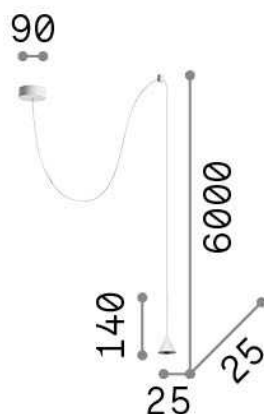

Info generali

Interno - Sospensioni

Indoor suspended lamp with integrated LED sources and direct light emission

Ean	8021696310596
Articolo	ARCHIMEDE SP CONO BIANCO
Installazione	Sospensioni
Garanzia	5 years
Peso lordo	0.21 kg
Volume	0.001901 m ³

Info sorgente e prestazionali

Sorgente integrata	Integrated LED module
Sorgente sostituibile	Replaceable (by qualified operators only)
Potenza	LED 4 W
Emissione	Direct
Consumo massimo	max 4,00 W
Caratteristiche LED	LED SMD
CCT LED	3000 K
Durata LED (t. 25°C)	50000 h
CRI	> 90
Fascio luminoso	24°
Flusso sorgente	250 lm
Flusso utile	210 lm
Rischio fotobiologico	2
Lampadina inclusa	1 - E14 OLIVA 4W 3000K CRI80 SATIN