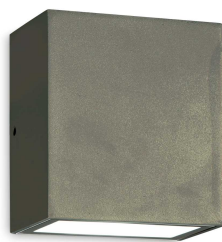

Info generali

Esterno - Lampade da parete

Outdoor wall mounted lamp with integrated LED sources and direct light emission

Ean	8021696317571
Articolo	ARGO AP1 ANTRACITE 4000K
Installazione	Lampade da parete
Garanzia	5 years
Peso lordo	0.96 kg
Volume	0.00105 m ³

Info sorgente e prestazionali

Sorgente integrata	Integrated LED module
Sorgente sostituibile	No
Potenza	6 W
Emissione	Direct
Consumo massimo	max 6,00 W
Caratteristiche LED	LED COB CREE
CCT LED	4000 K
Durata LED (t. 25°c)	30000 h
CRI	> 80
SDCM	3
Fascio luminoso	100°
Flusso sorgente	620 lm
Flusso utile	530 lm
Rischio fotobiologico	2