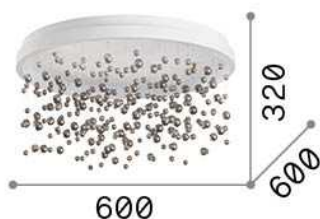

Info generali

Interno - Lampade da soffitto

Indoor ceiling mounted chandelier light with multiple integrated LED sources and diffuse light emission

Ean	8021696315805
Articolo	ARMONY PL D60
Installazione	Lampade da soffitto
Garanzia	5 years
Peso lordo	9.86 kg
Volume	0.063375 m ³

Info tecniche e installative

Peso netto	7.83 kg
Classe di isolamento	II
Grado di protezione	IP20
Conformità	CE
Temperatura d'esercizio	0° ~ +40 °C
Dimmer	1, TRIAC
Alimentazione	220-240 V AC 50/60 Hz
Alimentatore	In-built, included Replaceable (by qualified operators only), electronic

Info sorgente e prestazionali

Sorgente integrata	Integrated LED module
Sorgente sostituibile	Replaceable (by qualified operators only)
Potenza	0 61 W
Emissione	Diffuse
Consumo massimo	max 61,00 W
Caratteristiche LED	LED SMD
CCT LED	3000 K
Durata LED (t. 25°c)	30000 h
CRI	> 80
Flusso sorgente	5650 lm
Flusso utile	2140 lm
Rischio fotobiologico	2
Potenza in stand-by	< 0.50 W
Lampadina inclusa	1 - E14 OLIVA 4W 3000K CRI80 SATIN