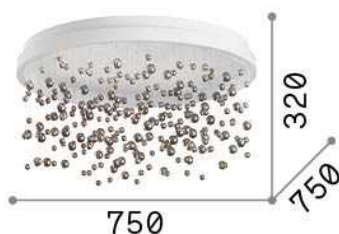

Info generali

Interno - Lampade da soffitto

Indoor ceiling mounted chandelier light with multiple integrated LED sources and diffuse light emission

Ean	8021696315812
Articolo	ARMONY PL D75
Installazione	Lampade da soffitto
Garanzia	5 years
Peso lordo	13.3 kg
Volume	0.096148 m ³

Info tecniche e installative

Peso netto	10.5 kg
Classe di isolamento	II
Grado di protezione	IP20
Conformità	CE
Temperatura d'esercizio	0° ~ +40 °C
Dimmer	1, TRIAC
Alimentazione	220-240 V AC 50/60 Hz
Alimentatore	In-built, included Replaceable (by qualified operators only), electronic

Info sorgente e prestazionali

Sorgente integrata	Integrated LED module
Sorgente sostituibile	Replaceable (by qualified operators only)
Potenza	0 77 W
Emissione	Diffuse
Consumo massimo	max 77,00 W
Caratteristiche LED	LED SMD
CCT LED	3000 K
Durata LED (t. 25°c)	30000 h
CRI	> 80
Flusso sorgente	7150 lm
Flusso utile	2800 lm
Rischio fotobiologico	2
Potenza in stand-by	< 0.50 W
Lampadina inclusa	1 - E14 OLIVA 4W 3000K CRI80 SATIN