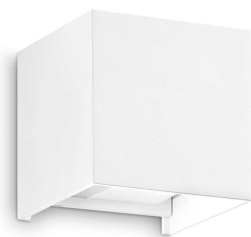

Info generali

Esterno - Lampade da parete

Outdoor wall mounted adjustable lamp with integrated LED sources and direct/indirect light emission

Ean	8021696313436
Articolo	ATOM AP D10 BIANCO
Installazione	Lampade da parete
Garanzia	5 years
Peso lordo	0.71 kg
Volume	0.001331 m ³

Info sorgente e prestazionali

Sorgente integrata	Integrated LED module
Sorgente sostituibile	No
Potenza	LED 12 W
Emissione	Direct + Indirect
Consumo massimo	max 12,00 W
Caratteristiche LED	LED COB
CCT LED	3000 K
Durata LED (t. 25°C)	30000 h
CRI	> 90
Flusso sorgente	1050 lm
Flusso utile	720 lm
Rischio fotobiologico	1
Lampadina inclusa	1 - E14 OLIVA 4W 3000K CRI80 SATIN