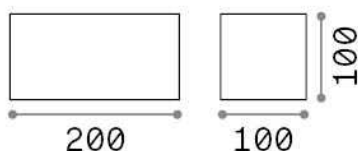

Info generali

Esterno - Lampade da parete

Outdoor wall mounted adjustable lamp with integrated LED sources and direct/indirect light emission

Ean	8021696328652
Articolo	ATOM AP D20 BIANCO
Installazione	Lampade da parete
Garanzia	5 years
Peso lordo	1.26 kg
Volume	0.002541 m ³

Info sorgente e prestazionali

Sorgente integrata	Integrated LED module
Sorgente sostituibile	No
Potenza	LED 25 W
Emissione	Direct + Indirect
Consumo massimo	max 25,00 W
Caratteristiche LED	LED COB
CCT LED	3000 K
Durata LED (t. 25°C)	30000 h
CRI	> 90
Flusso sorgente	2100 lm
Flusso utile	1450 lm
Rischio fotobiologico	1
Lampadina inclusa	1 - E14 OLIVA 4W 3000K CRI80 SATIN