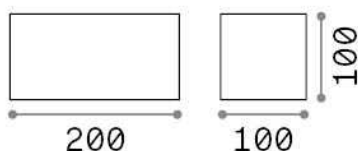

Info generali

Esterno - Lampade da parete

Outdoor wall mounted adjustable lamp with integrated LED sources and direct/indirect light emission

Ean	8021696328669
Articolo	ATOM AP D20 COFFEE
Installazione	Lampade da parete
Garanzia	5 years
Peso lordo	1.26 kg
Volume	0.002541 m ³

Info sorgente e prestazionali

Sorgente integrata	Integrated LED module
Sorgente sostituibile	No
Potenza	LED 25 W
Emissione	Direct + Indirect
Consumo massimo	max 25,00 W
Caratteristiche LED	LED COB
CCT LED	3000 K
Durata LED (t. 25°C)	30000 h
CRI	> 90
Flusso sorgente	2100 lm
Flusso utile	1340 lm
Rischio fotobiologico	1
Lampadina inclusa	1 - E14 OLIVA 4W 3000K CRI80 SATIN