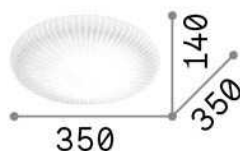

Info generali

Interno - Lampade da soffitto

Indoor ceiling or wall mounted lamp with integrated LED sources and diffuse light emission

Ean	8021696265803
Articolo	ATRIUM PL D35
Installazione	Lampade da soffitto
Garanzia	5 years
Peso lordo	3.4 kg
Volume	0.042527 m ³

Info sorgente e prestazionali

Sorgente integrata	Integrated LED module
Sorgente sostituibile	Replaceable (by qualified operators only)
Potenza	LED 12 W
Emissione	Diffuse
Consumo massimo	max 12,00 W
Caratteristiche LED	LED SMD
CCT LED	3000 K
Durata LED (t. 25°c)	30000 h
CRI	> 80
Flusso sorgente	1200 lm
Flusso utile	1120 lm
Lampadina inclusa	1 - E14 OLIVA 4W 3000K CRI80 SATIN