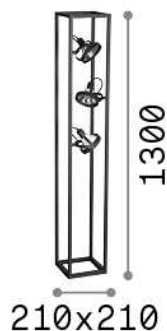

Info generali

Interno - Lampade da terra

Indoor floor adjustable non-dimmable projector with multiple sources, in-built switch and direct light emission

Ean	8021696293684
Articolo	AUDIO PT3 H130 NERO
Installazione	Lampade da terra
Garanzia	5 years
Peso lordo	7.57 kg
Volume	0.077184 m ³

Info tecniche e installative

Peso netto	6.27 kg
Classe di isolamento	II
Grado di protezione	IP20
Conformità	CE
Temperatura d'esercizio	0° ~ +40 °C
Dimmer	NO, On-Off
Alimentazione	220-240 V AC Integrated switch button
Alimentatore	Not required
Orientabilità	vert. 0°-90°, orizz. 0°-355°

Info sorgente e prestazionali

Sorgente integrata	Light bulb (included)
Sorgente sostituibile	Replaceable
Potenza	GU10 max 3 x 50 W
Emissione	Direct
Consumo massimo	-
Lampadina inclusa	1 - E14 OLIVA 4W 3000K CRI80 SATIN