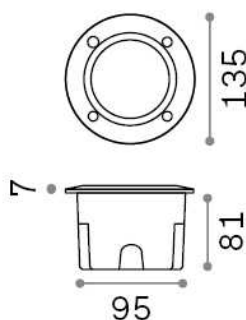

Info generali

Esterno - Lampade da incasso

Outdoor wall recessed path light with direct light emission

Ean	8021696096544
Articolo	AVENUE FI ROUND BIANCO
Installazione	Lampade da incasso
Garanzia	5 years
Peso lordo	0.5 kg
Volume	0.00252 m ³

Info tecniche e installative

Peso netto	0.4 kg
Classe di isolamento	II
Grado di protezione	IP66
Conformità	CE
Temperatura d'esercizio	-15° ~ +45 °C
Dimmer	Determined by the light bulb
Alimentazione	220-240 V AC
Alimentatore	Not required
Specifiche per l'incasso	95 x 95 - h. ≥ 80
Resistenza al carico	IK10

Info sorgente e prestazionali

Sorgente integrata	Light bulb (included, settable CCT 3000 / 4000 / 6500 K)
Sorgente sostituibile	Replaceable
Potenza	GX53 max 1 x 9 W
Emissione	Direct
Consumo massimo	-
Lampadina inclusa	1 - E14 OLIVA 4W 3000K CRI80 SATIN