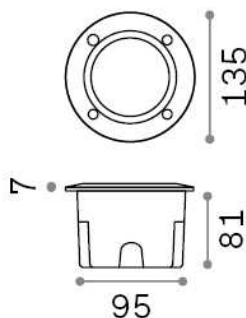

Info generali

Esterno - Lampade da incasso

Outdoor wall recessed path light with direct light emission

Ean	8021696096568
Articolo	AVENUE FI ROUND GRIGIO
Installazione	Lampade da incasso
Garanzia	5 years
Peso lordo	0.5 kg
Volume	0.00252 m ³

Info tecniche e installative

Peso netto	0.4 kg
Classe di isolamento	II
Grado di protezione	IP66
Conformità	CE
Temperatura d'esercizio	-15° ~ +45 °C
Dimmer	Determined by the light bulb
Alimentazione	220-240 V AC
Alimentatore	Not required
Specifiche per l'incasso	95 x 95 - h. ≥ 80
Resistenza al carico	IK10