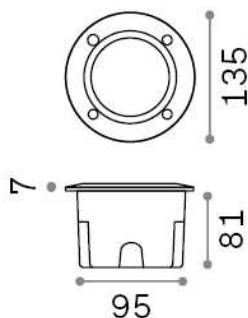

## Esterno - Lampade da incasso

Outdoor wall recessed path light with direct light emission

<b>Ean</b>	8021696096551
<b>Articolo</b>	AVENUE FI ROUND NERO
<b>Installazione</b>	Lampade da incasso
<b>Garanzia</b>	5 years
<b>Peso lordo</b>	0.5 kg
<b>Volume</b>	0.00252 m <sup>3</sup>

## Info tecniche e installative

<b>Peso netto</b>	0.4 kg
<b>Classe di isolamento</b>	II
<b>Grado di protezione</b>	IP66
<b>Conformità</b>	CE
<b>Temperatura d'esercizio</b>	-15° ~ +45 °C
<b>Dimmer</b>	Determined by the light bulb
<b>Alimentazione</b>	220-240 V AC
<b>Alimentatore</b>	Not required
<b>Specifiche per l'incasso</b>	95 x 95 - h. ≥ 80
<b>Resistenza al carico</b>	IK10