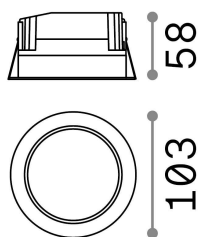

## Tecnico - Lampade da incasso

Indoor ceiling recessed projector with integrated LED sources, enhanced protection and direct light emission

<b>Ean</b>	8021696193519
<b>Articolo</b>	BASIC FI WIDE 10W 3000K
<b>Installazione</b>	Lampade da incasso
<b>Garanzia</b>	5 years
<b>Peso lordo</b>	0.45 kg
<b>Volume</b>	0.00168 m <sup>3</sup>

## Info tecniche e installative

<b>Peso netto</b>	0.37 kg
<b>Classe di isolamento</b>	II
<b>Grado di protezione</b>	IP20
<b>Conformità</b>	CE
<b>Temperatura d'esercizio</b>	0° ~ +40 °C
<b>Dimmer</b>	NO, On-Off
<b>Alimentazione</b>	220-240 V AC 50/60 Hz
<b>Alimentatore</b>	Separate, included Replaceable (by qualified operators only), electronic, philips
<b>Specifiche per l'incasso</b>	Ø 90 - h. ≥ 100 , 5-20
<b>Resistenza al carico</b>	IK06
<b>Protezione frontale</b>	IP44
<b>Accessori non inclusi</b>	Dimmable driver

## Info sorgente e prestazionali

<b>Sorgente integrata</b>	Integrated LED module
<b>Sorgente sostituibile</b>	Replaceable (by qualified operators only)
<b>Potenza</b>	10 W
<b>Emissione</b>	Direct
<b>Consumo massimo</b>	max 10,00 W
<b>Caratteristiche LED</b>	LED SMD
<b>CCT LED</b>	3000 K
<b>Durata LED (t. 25°c)</b>	30000 h
<b>CRI</b>	> 80
<b>SDCM</b>	3
<b>Fascio luminoso</b>	85°
<b>Flusso sorgente</b>	1150 lm
<b>Flusso utile</b>	860 lm
<b>Rischio fotobiologico</b>	1