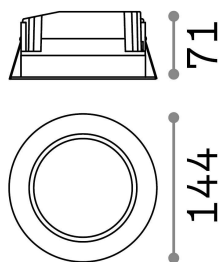

Info generali

Tecnico - Lampade da incasso

Indoor ceiling recessed projector with integrated LED sources, enhanced protection and direct light emission

Ean	8021696193410
Articolo	BASIC FI WIDE 15W 4000K
Installazione	Lampade da incasso
Garanzia	5 years
Peso lordo	0.72 kg
Volume	0.002673 m ³

Info sorgente e prestazionali

Sorgente integrata	Integrated LED module
Sorgente sostituibile	Replaceable (by qualified operators only)
Potenza	15 W
Emissione	Direct
Consumo massimo	max 15,00 W
Caratteristiche LED	LED SMD
CCT LED	4000 K
Durata LED (t. 25°c)	30000 h
CRI	> 80
SDCM	3
Fascio luminoso	87°
Flusso sorgente	1800 lm
Flusso utile	1440 lm
Rischio fotobiologico	1