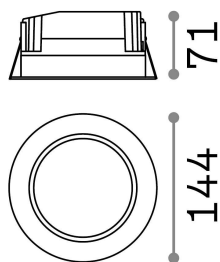

Info generali

Tecnico - Lampade da incasso

Indoor ceiling recessed projector with integrated LED sources, enhanced protection and direct light emission

Ean	8021696193427
Articolo	BASIC FI WIDE 20W 4000K
Installazione	Lampade da incasso
Garanzia	5 years
Peso lordo	0.72 kg
Volume	0.002673 m ³

Info sorgente e prestazionali

Sorgente integrata	Integrated LED module
Sorgente sostituibile	Replaceable (by qualified operators only)
Potenza	20 W
Emissione	Direct
Consumo massimo	max 20,00 W
Caratteristiche LED	LED SMD
CCT LED	4000 K
Durata LED (t. 25°c)	30000 h
CRI	> 80
SDCM	3
Fascio luminoso	87°
Flusso sorgente	2500 lm
Flusso utile	2000 lm
Rischio fotobiologico	1