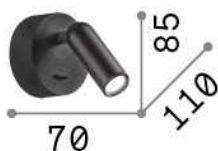

Info generali

Interno - Lampade da parete

Indoor wall mounted adjustable lamp with integrated LED sources, in-built switch and direct light emission

Ean	8021696260600
Articolo	BEAN AP ROUND BIANCO
Installazione	Lampade da parete
Garanzia	5 years
Peso lordo	0.21 kg
Volume	0.000544 m ³

Info tecniche e installative

Peso netto	0.18 kg
Classe di isolamento	I
Grado di protezione	IP20
Conformità	CE
Temperatura d'esercizio	0° ~ +40 °C
Dimmer	NO, On-Off
Alimentazione	100-240 V AC 50/60 Hz Integrated switch button
Alimentatore	In-built, included Replaceable (by qualified operators only), electronic
Orientabilità	vert. 0-90°, orizz. 0-350°

Info sorgente e prestazionali

Sorgente integrata	Integrated LED module
Sorgente sostituibile	Replaceable (by qualified operators only)
Potenza	LED 3 W
Emissione	Direct
Consumo massimo	max 3,00 W
Caratteristiche LED	LED SMD CREE
CCT LED	3000 K
Durata LED (t. 25°c)	30000 h
CRI	> 80
Fascio luminoso	25°
Flusso sorgente	280 lm
Flusso utile	250 lm
Rischio fotobiologico	2
Lampadina inclusa	1 - E14 OLIVA 4W 3000K CRI80 SATIN