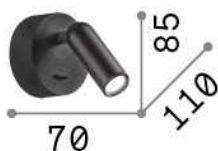

Info generali

Interno - Lampade da parete

Indoor wall mounted adjustable lamp with integrated LED sources, in-built switch and direct light emission

Ean	8021696260617
Articolo	BEAN AP ROUND NERO
Installazione	Lampade da parete
Garanzia	5 years
Peso lordo	0.21 kg
Volume	0.000544 m ³

Info tecniche e installative

Peso netto	0.18 kg
Classe di isolamento	I
Grado di protezione	IP20
Conformità	CE
Temperatura d'esercizio	0° ~ +40 °C
Dimmer	NO, On-Off
Alimentazione	100-240 V AC 50/60 Hz Integrated switch button
Alimentatore	In-built, included Replaceable (by qualified operators only), electronic
Orientabilità	vert. 0-90°, orizz. 0-350°

Info sorgente e prestazionali

Sorgente integrata	Integrated LED module
Sorgente sostituibile	Replaceable (by qualified operators only)
Potenza	LED 3 W
Emissione	Direct
Consumo massimo	max 3,00 W
Caratteristiche LED	LED SMD CREE
CCT LED	3000 K
Durata LED (t. 25°C)	30000 h
CRI	> 80
Fascio luminoso	25°
Flusso sorgente	280 lm
Flusso utile	250 lm
Rischio fotobiologico	2
Lampadina inclusa	1 - E14 OLIVA 4W 3000K CRI80 SATIN