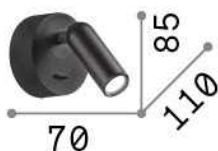

Info generali

Interno - Lampade da parete

Indoor wall mounted adjustable lamp with integrated LED sources, in-built switch and direct light emission

Ean	8021696260624
Articolo	BEAN AP ROUND OTTONE
Installazione	Lampade da parete
Garanzia	5 years
Peso lordo	0.21 kg
Volume	0.000544 m ³

Info tecniche e installative

Peso netto	0.18 kg
Classe di isolamento	I
Grado di protezione	IP20
Conformità	CE
Temperatura d'esercizio	0° ~ +40 °C
Dimmer	NO, On-Off
Alimentazione	100-240 V AC 50/60 Hz Integrated switch button
Alimentatore	In-built, included Replaceable (by qualified operators only), electronic
Orientabilità	vert. 0-90°, orizz. 0-350°

Info sorgente e prestazionali

Sorgente integrata	Integrated LED module
Sorgente sostituibile	Replaceable (by qualified operators only)
Potenza	LED 3 W
Emissione	Direct
Consumo massimo	max 3,00 W
Caratteristiche LED	LED SMD CREE
CCT LED	3000 K
Durata LED (t. 25°c)	30000 h
CRI	> 80
Fascio luminoso	25°
Flusso sorgente	280 lm
Flusso utile	250 lm
Rischio fotobiologico	2
Lampadina inclusa	1 - E14 OLIVA 4W 3000K CRI80 SATIN