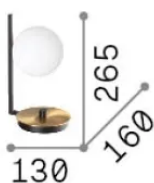

Info sorgente e prestazionali

Sorgente integrata	Light bulb (included)
Sorgente sostituibile	Replaceable
Potenza	G9 max 1 x 15 W
Emissione	Diffuse
Consumo massimo	-
Lampadina inclusa	209043 G9 3.0W 3000K CR180
Lampadina consigliata	305486 G9 4.0W 3000K CR180