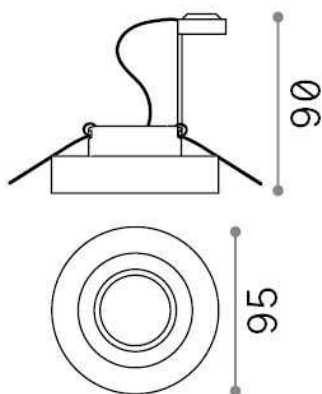

## Tecnico - Lampade da incasso

Indoor ceiling recessed projector with direct light emission

<b>Ean</b>	8021696113999
<b>Articolo</b>	BLUES FI ROUND BIANCO
<b>Installazione</b>	Lampade da incasso
<b>Garanzia</b>	5 years
<b>Peso lordo</b>	0.3 kg
<b>Volume</b>	0.00314 m <sup>3</sup>

## Info tecniche e installative

<b>Peso netto</b>	0.28 kg
<b>Classe di isolamento</b>	II
<b>Grado di protezione</b>	IP20
<b>Conformità</b>	CE
<b>Temperatura d'esercizio</b>	0° ~ +40 °C
<b>Dimmer</b>	Determined by the light bulb
<b>Alimentazione</b>	220-240 V AC
<b>Alimentatore</b>	Not required
<b>Specifiche per l'incasso</b>	Ø 60 - h. ≥ 100 , 7-15