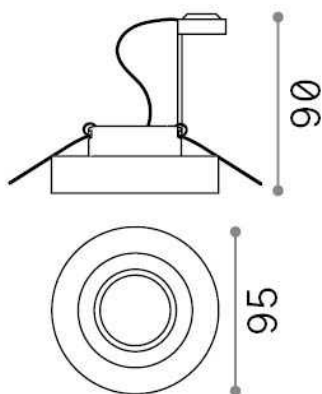

Info generali

Tecnico - Lampade da incasso

Indoor ceiling recessed projector with direct light emission

Ean	8021696113982
Articolo	BLUES FI ROUND FUME'
Installazione	Lampade da incasso
Garanzia	5 years
Peso lordo	0.3 kg
Volume	0.00314 m ³

Info tecniche e installative

Peso netto	0.28 kg
Classe di isolamento	II
Grado di protezione	IP20
Conformità	CE
Temperatura d'esercizio	0° ~ +40 °C
Dimmer	Determined by the light bulb
Alimentazione	220-240 V AC
Alimentatore	Not required
Specifiche per l'incasso	Ø 60 - h. ≥ 100 , 7-15

Info sorgente e prestazionali

Sorgente integrata	Light bulb (not included)
Sorgente sostituibile	No
Potenza	GU10 max 1 x 50 W
Emissione	Direct
Consumo massimo	-